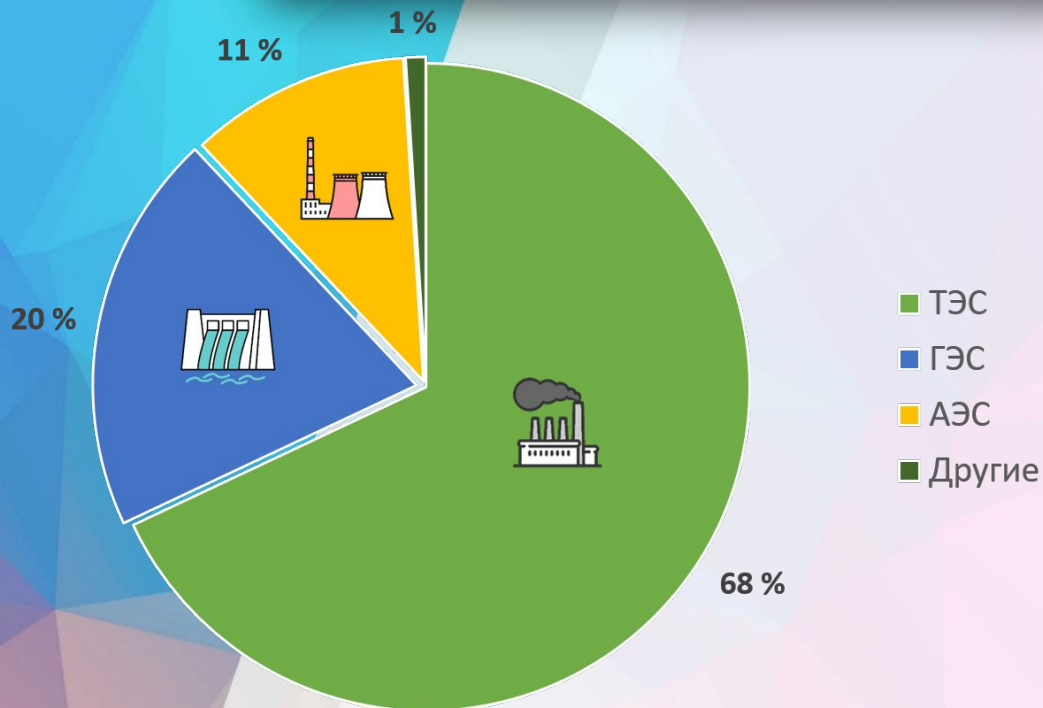

ВОЗОБНОВЛЯЕМЫЕ ИСТОЧНИКИ ЭНЕРГИИ

500

Около 1%

ДОМОЙ