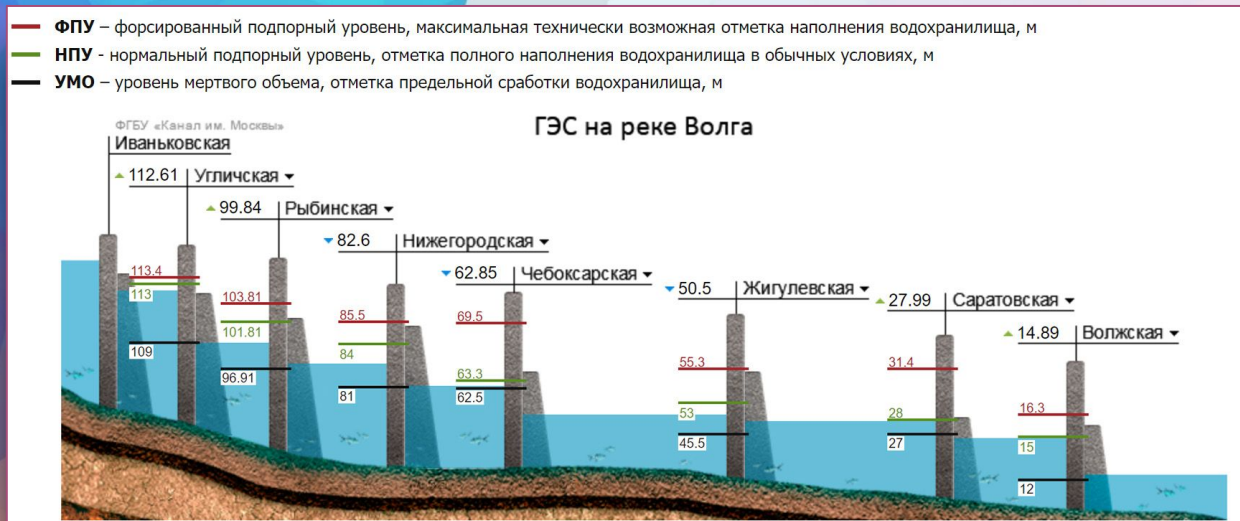

— несколько гидроэлектростанций, расположенных одна после другой на одной реке.